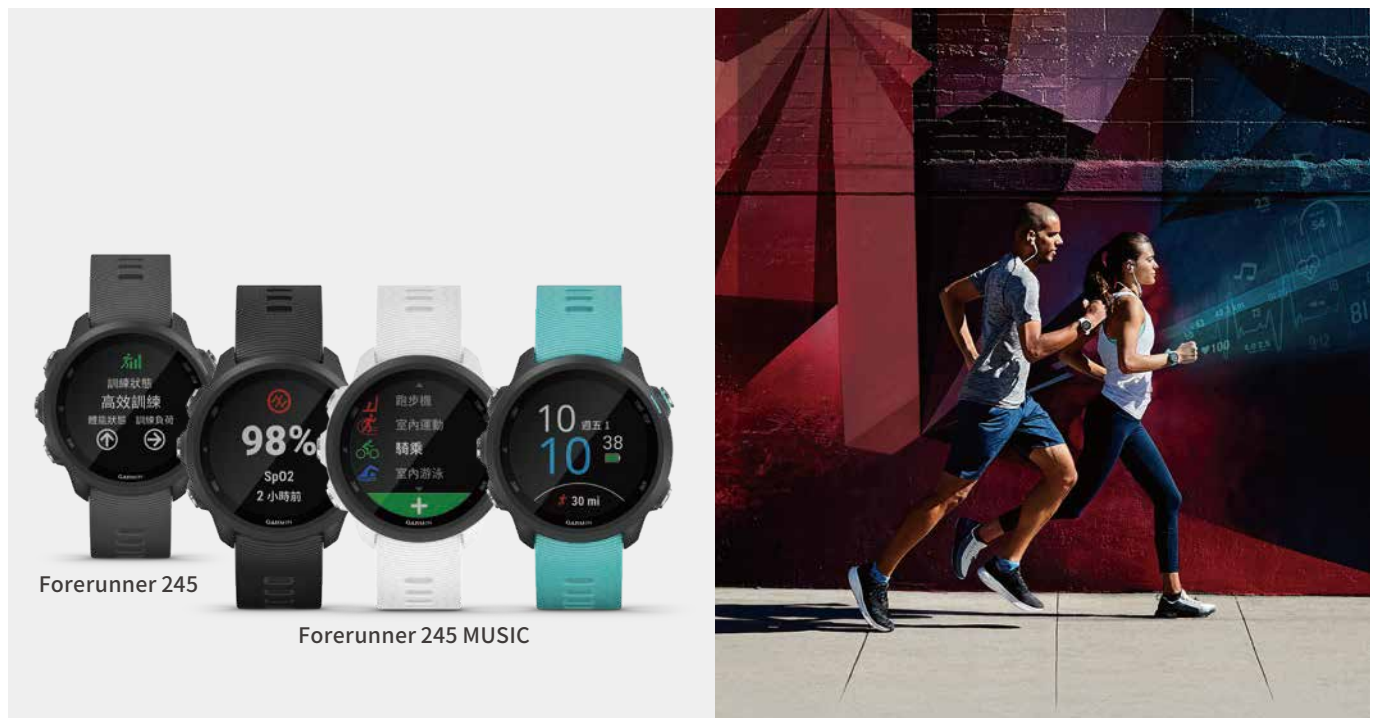

FORERUNNER 245/245 MUSIC

GPS 音樂運動跑錶

只管向前跑，其他的交給 Forerunner 245 / 245 Music 就好！為你估算跑步 V02 max 最大攝氧量、有氧及無氧訓練效果與訓練狀態，是否訓練不足或過度一目瞭然；追蹤進階跑步動態資訊，精準掌握觸地時間平衡與步幅。配合 Garmin Coach 為自己的下一場 5K 進行訓練，詳實的數據記錄免除任何猜測；無論是選擇符合目標的訓練計畫，或是在免費的 Garmin Connect™ 運動雲端自訂訓練，都能根據個人目標和表現動態調整。

Forerunner 245 Music 還能直接在手錶上儲存多達 500 首歌曲，或使用個人喜愛的音樂串流服務同步下載音樂，享受無來電干擾的離線聆聽體驗，讓音樂陪伴你突破自我！

Forerunner 245

Forerunner 245 MUSIC

FORERUNNER 245 (深灰色)	| 建議售價 NTD 9,990 | 產品料號 GM-010-02120-40
FORERUNNER 245 MUSIC (音樂版黑色)	| 建議售價 NTD 10,990 | 產品料號 GM-010-02120-50
FORERUNNER 245 MUSIC (音樂版白色)	| 建議售價 NTD 10,990 | 產品料號 GM-010-02120-51
FORERUNNER 245 MUSIC (音樂版天藍色)	| 建議售價 NTD 10,990 | 產品料號 GM-010-02120-52

▶ 播放音樂超簡單

可儲存約 500 首音樂，不論是透過電腦或是 Wi-Fi 同步音樂串流服務平台之歌曲，只要搭配相容的藍牙耳機，一鍵即可快速播放音樂，跑出你的旋律。（* 僅限 Forerunner 245 Music）

▶ 訓練成效一目了然

衡量與監控跑者最大攝氧量，即時分析訓練的有氧及無氧效果，並衡量過去 7 天訓練負荷與狀態，不論達到巔峰或過度訓練都一目了然。

▶ 分析每個跨步

搭配跑步感測器，精準記錄每一個跨步的關鍵資訊，分析雙腳的觸地時間與平衡情況，讓你跑得更有效率！

▶ 精準掌握身體狀態

內建 Pulse Ox 血氧感測器，不只全天候健康追蹤還能估算身體的血氧濃度，讓你隨時掌握身體能量與壓力狀態。（* 本產品非醫療設備，不可用於診斷或監測任何醫療狀況。）