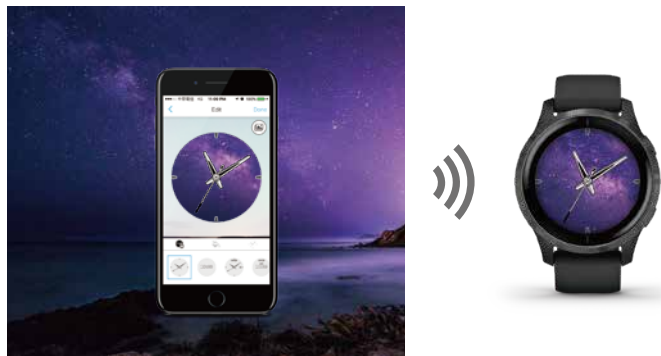

免帶錢包 戴錶就能買單！

▶ 內建內建悠遊卡或一卡通 任你付

支援 Garmin Pay¹ 行動支付服務，悠遊卡小額支付或信用卡消費皆可用，通勤與逛街購物都能神支援！

▶ 多家信用卡 隨你綁

Visa 或 Mastercard 都可以，iOS 及 Android 系統皆可行。

connect IQ 打造你的專屬錶面

Connect IQ 近千種錶面提供免費下載，天天都可以隨心情變換風格；或使用 Face it 功能，手機相片或隨手拍張照片也能當錶面！

* 圖片僅供參考，實際錶面依 Connect IQ 商店公告可使用的機種為主

音樂隨手 旋律戴著走

▶ 音樂隨手 旋律戴著走

內建 500 首音樂儲存空間²，從電腦下載歌曲至手錶，搭配相容的藍牙耳機即可收聽。

使用 Wi-Fi 同步 KKbox 或 Spotify 音樂串流平台的播放清單，最愛歌單離不開你的手腕。

* 需配對藍牙耳機使用，耳機相容列表詳見官網。

Garmin Connect 大進化

雲端運動平台圖形化介面，超簡單！立即同步！