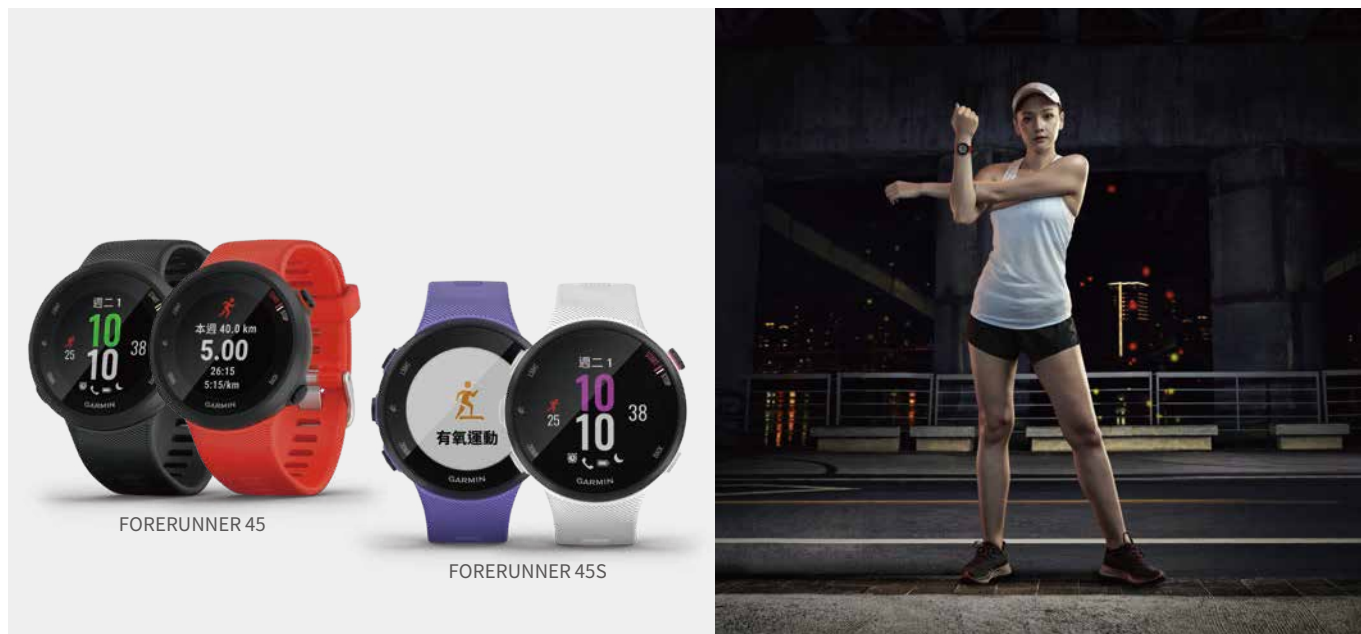

FORERUNNER 45 / 45S

GPS 腕式光學心率跑錶

Forerunner 45 / 45S 內建腕式光學心率，可偵測全天心率資訊，並能透過 GPS 追蹤你的配速及距離，是一款操作容易、輕薄美型的跑錶。可使用 Garmin Coach 功能，量身打造個人訓練計畫，將專業跑步教練戴在手上；同時具備智慧通知功能，讓你簡訊及來電不漏接；更搭載了事故偵測與援助通知功能，可將您的即時位置發送給緊急聯絡人，外出運動更安全。

*註：Forerunner 45 與 Forerunner 45S 功能相同僅錶徑尺寸差異。Forerunner 45 錶徑為 42mm，Forerunner 45S 錶徑為 39mm。

FORERUNNER 45

FORERUNNER 45S

FORERUNNER 45 (幽魅黑)	| 建議售價 NTD 6,990	| 產品料號 GM-010-02156-25
FORERUNNER 45 (艷緋紅)	| 建議售價 NTD 6,990	| 產品料號 GM-010-02156-26
FORERUNNER 45S (珍晝白)	| 建議售價 NTD 6,990	| 產品料號 GM-010-02156-20
FORERUNNER 45S (薰衣草紫)	| 建議售價 NTD 6,990	| 產品料號 GM-010-02156-21

▶ 腕式心率讓你更懂自己

內建腕式心率感測，全天候監控你的心率，24 小時記錄每日步數、移動距離與卡路里燃燒甚至睡眠情況，還能隨時偵測你全天壓力與身體能量儲備狀態，讓你更了解自己身體情況，也更助於有效規劃運動及休息時間。

▶ 精準掌握跑步情況

內建 GPS 接收，迅速取得衛星定位，即使上方有樹木遮蔽，也能進行追蹤並完整記錄跑步距離、配速及地點，跑步無需再用手機記錄！

▶ 外出跑步更安全

具備活動期間的事故偵測及援助通知，能將你的即時位置發送給緊急聯絡人。親朋好友還可透過 Live tracking 功能，即時掌握你的行蹤。（* 需搭配手機）

▶ Garmin Coach 隨身跑步教練

根據你的跑步目標量身打造訓練計畫，讓你逐步達成 5KM、10KM 甚至半馬距離，過程中 Garmin Coach 專業教練隨時陪伴。